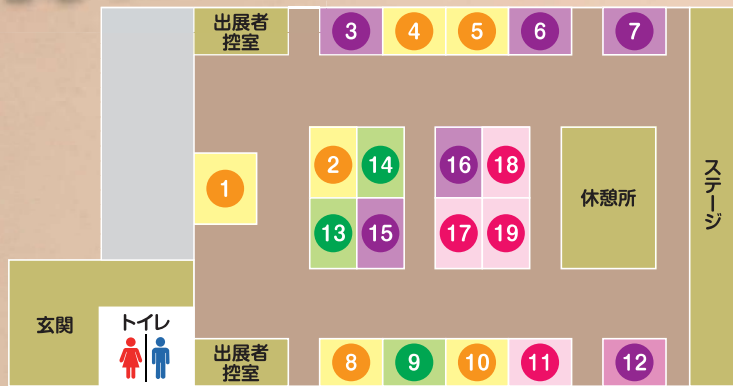

さあ、いろいろな仕事を体験しよう!

体育館

- 体験製作
- 食品
- 体験
- 展示・実演
- 外ブース

屋外

出展者一覧

- | | | |
|----|--------------------|--------------------------------------|
| 1 | (有)フレッシュフーズタケイ | ★カット野菜の実演 |
| 2 | そば処 斜里 | ★うどん作り 体験・実演 |
| 3 | Marron | ★ネイルチップのデコレーション体験 |
| 4 | 太田市新田商工会女性部 | ★コーヒー無料配布(先着200杯) |
| 5 | AGF関東(株) | ★コーヒー無料配布(数量には限りがあります) |
| 6 | ぐるっぺ | ★介護体験、介護相談他 |
| 7 | 両毛ものづくりネットワーク | ★子供コマ大戦 |
| 8 | ルポン | ★コッペパンラスクの実演試食会 |
| 9 | くるまの内張屋 | ★ミシンの展示と実演 |
| 10 | Jewel クレープ | ★クレープの実演 |
| 11 | (株)マウンテンディア | ★オリジナルトートバッグ作り |
| 12 | Hair Salon Azumaya | ★ヘア・ウィッグ(マネキン)を使用し、来場者に実際に髪をカット及びセット |
| 13 | 太田市新田商工会事務局 | ★受付・パンフレット配付・会員募集 |
| 14 | (株)キット | ★搬送装置の展示 |
| 15 | 桐生信用金庫新田支店 | ★お金の重さ体験、お札の数え方、金庫のDVD上映 |
| 16 | (有)立川製作所 | ★計測器体験 |
| 17 | リフォームの村山建築 | ★モザイクタイルアートフォトフレーム |
| 18 | (有)高澤畳店 | ★ミニ畳製作 |
| 19 | 自衛隊群馬地方協力本部 | ★パネル展示、迷彩色紙帽子製作 |
| 20 | (株)河田自動車 | ★自動車の点検・整備 |
| 21 | (有)清村圧送 | ★コンクリートポンプ車展示 |
| 22 | 金谷工務店 | ★2トンダンプ展示 |
| 23 | (有)クボタ重機 | ★クレーン車の展示 |
| 24 | (有)山本水道工業 | ★重機展示 |
| 25 | (有)金井工務店 | ★重機展示 |
| 26 | 西武消防署 | ★消防車展示 |
| 27 | (有)橋本造園 | ★植木の剪定 体験 |

- ※当日出展場所が変更になる場合があります。
- ※床が滑りやすいのでご注意ください。
- ※入場は無料ですがブースによっては別途料金が発生する場合があります。